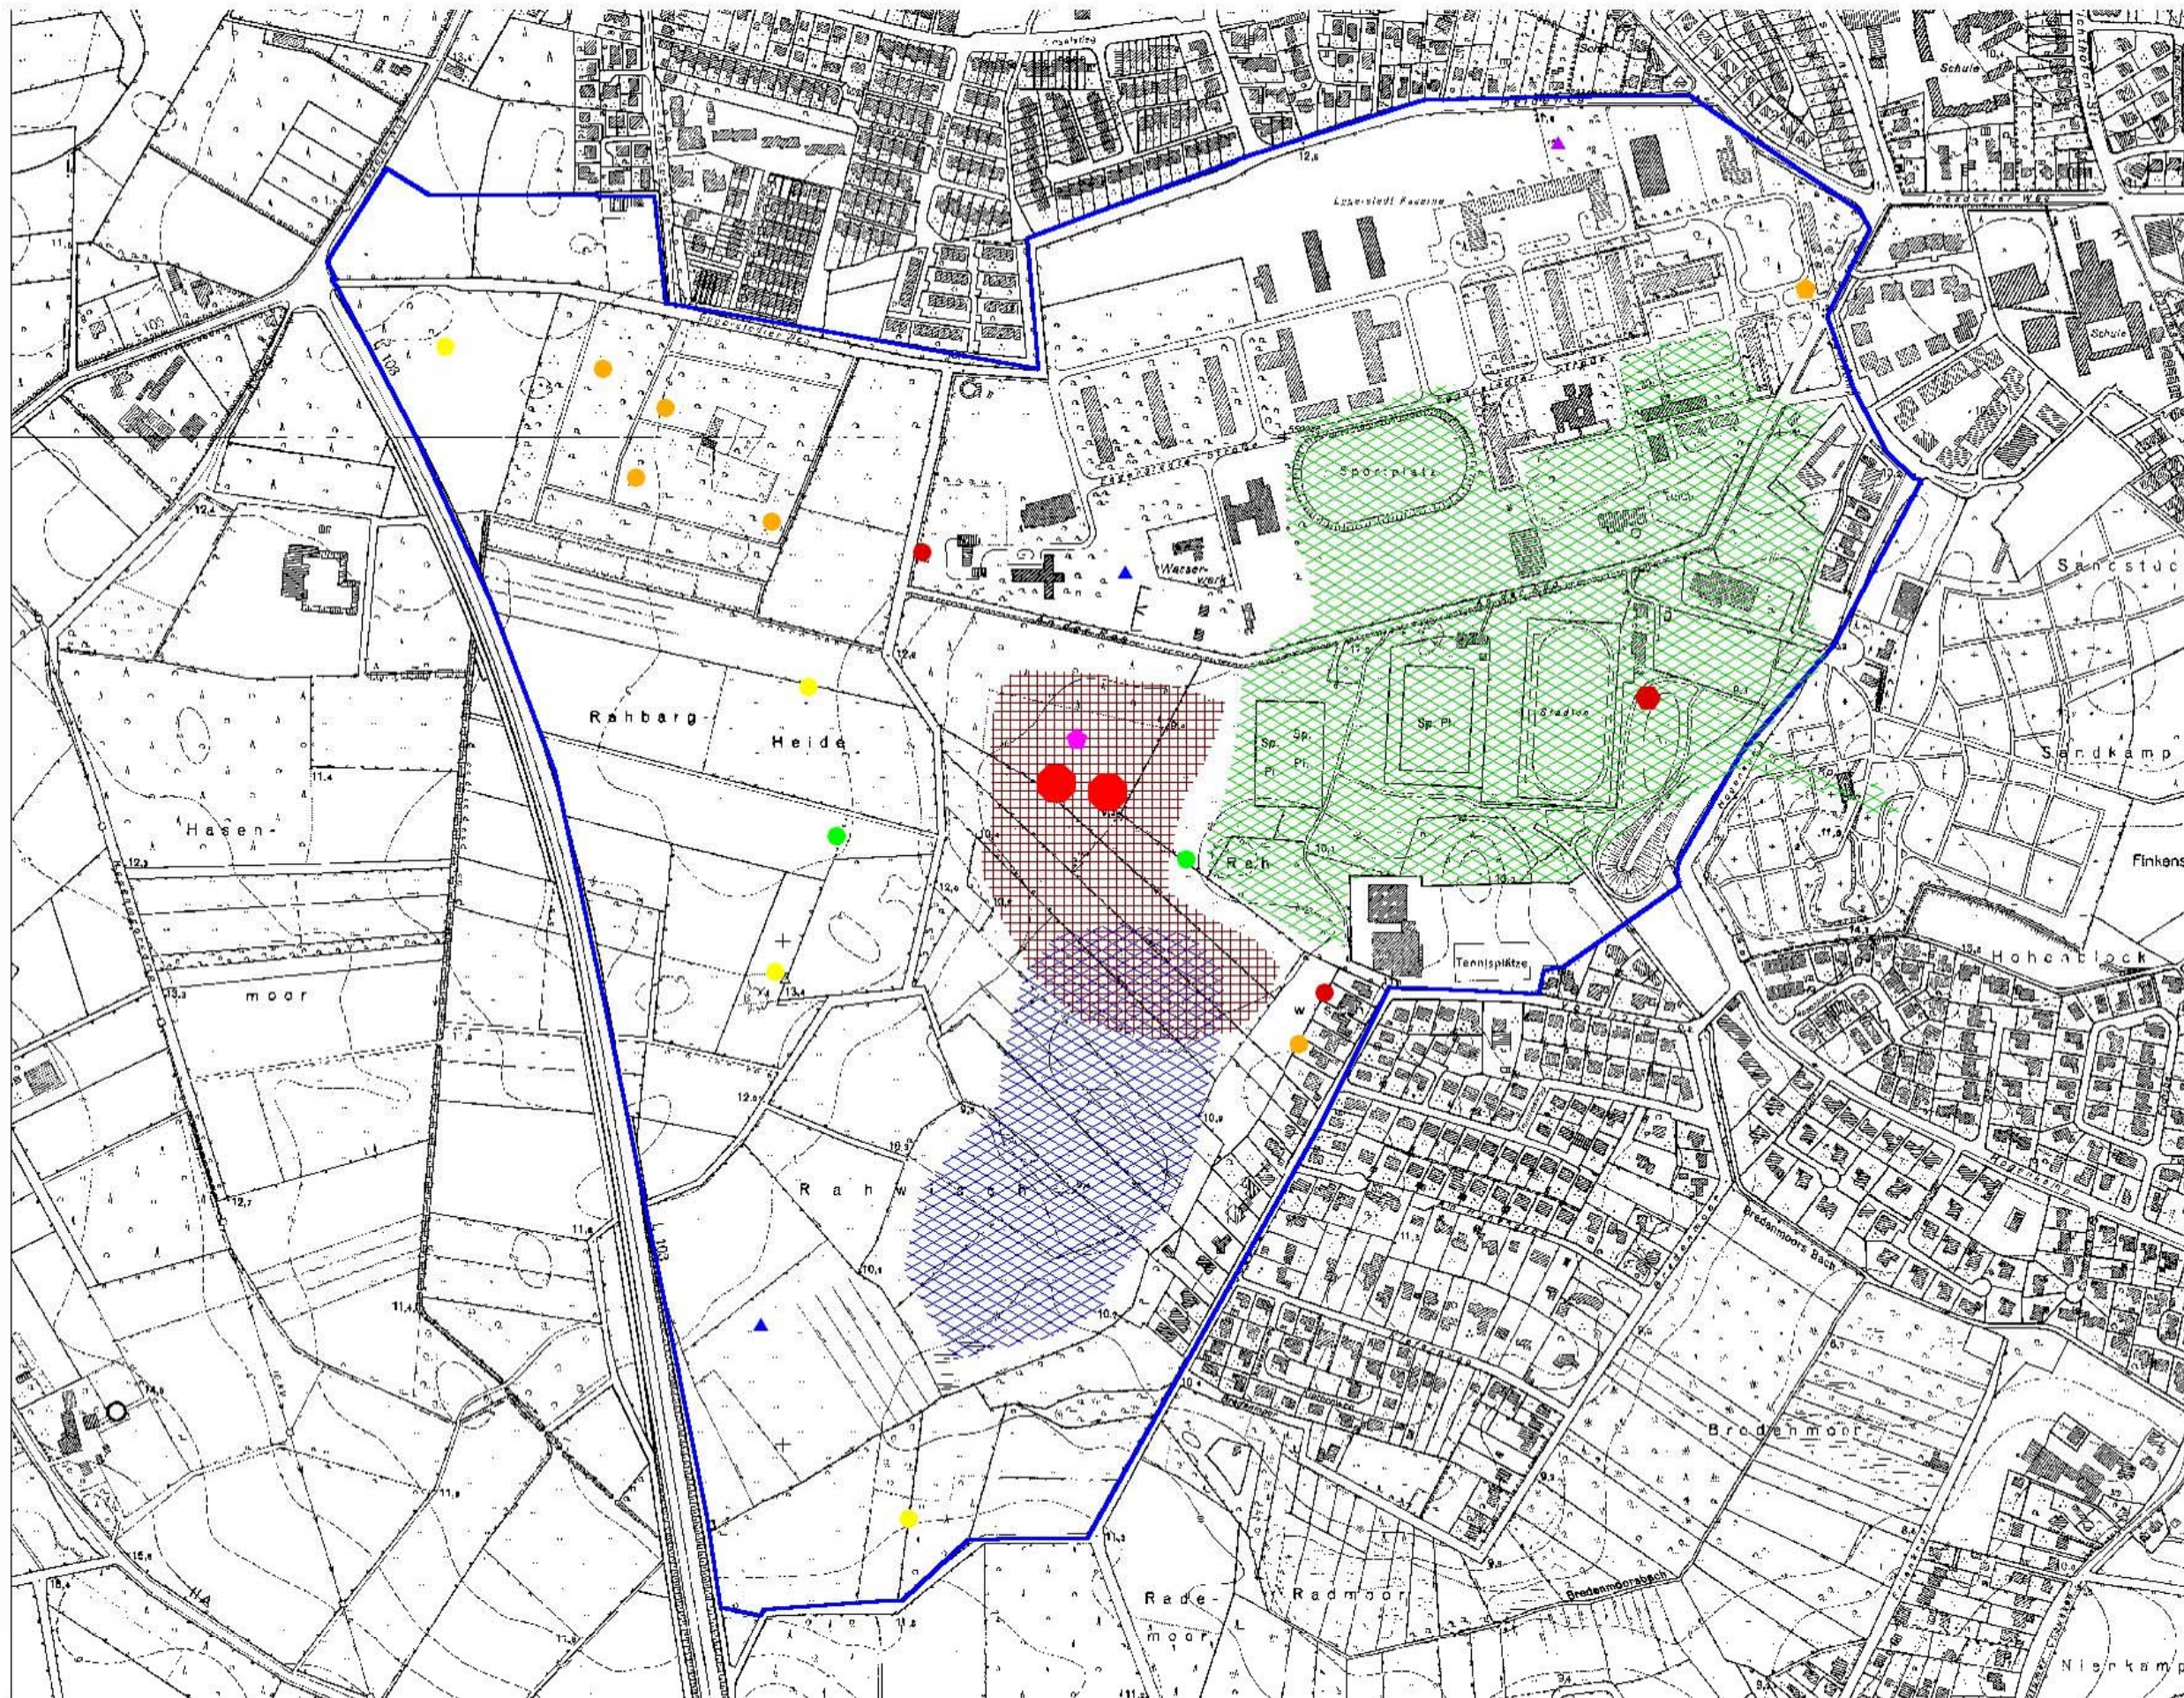

Rahmenplanung Eggerstedt-Kaserne

Brutvögel - Bestand 2005

Karte 1

- Brutvögel
- Baumpieper
  - Bekassine
  - Feldsperling
  - Gartenrotschwanz
  - Goldammer
  - Grünspecht
  - ▲ Mäusebussard
  - Nachtigall
  - ▲ Sperber
  - Wiesenpieper
- Grünspechtlebensraum  
■ Bekassinenlebensraum  
■ Kiebitzlebensraum  
□ Untersuchungsgebiet