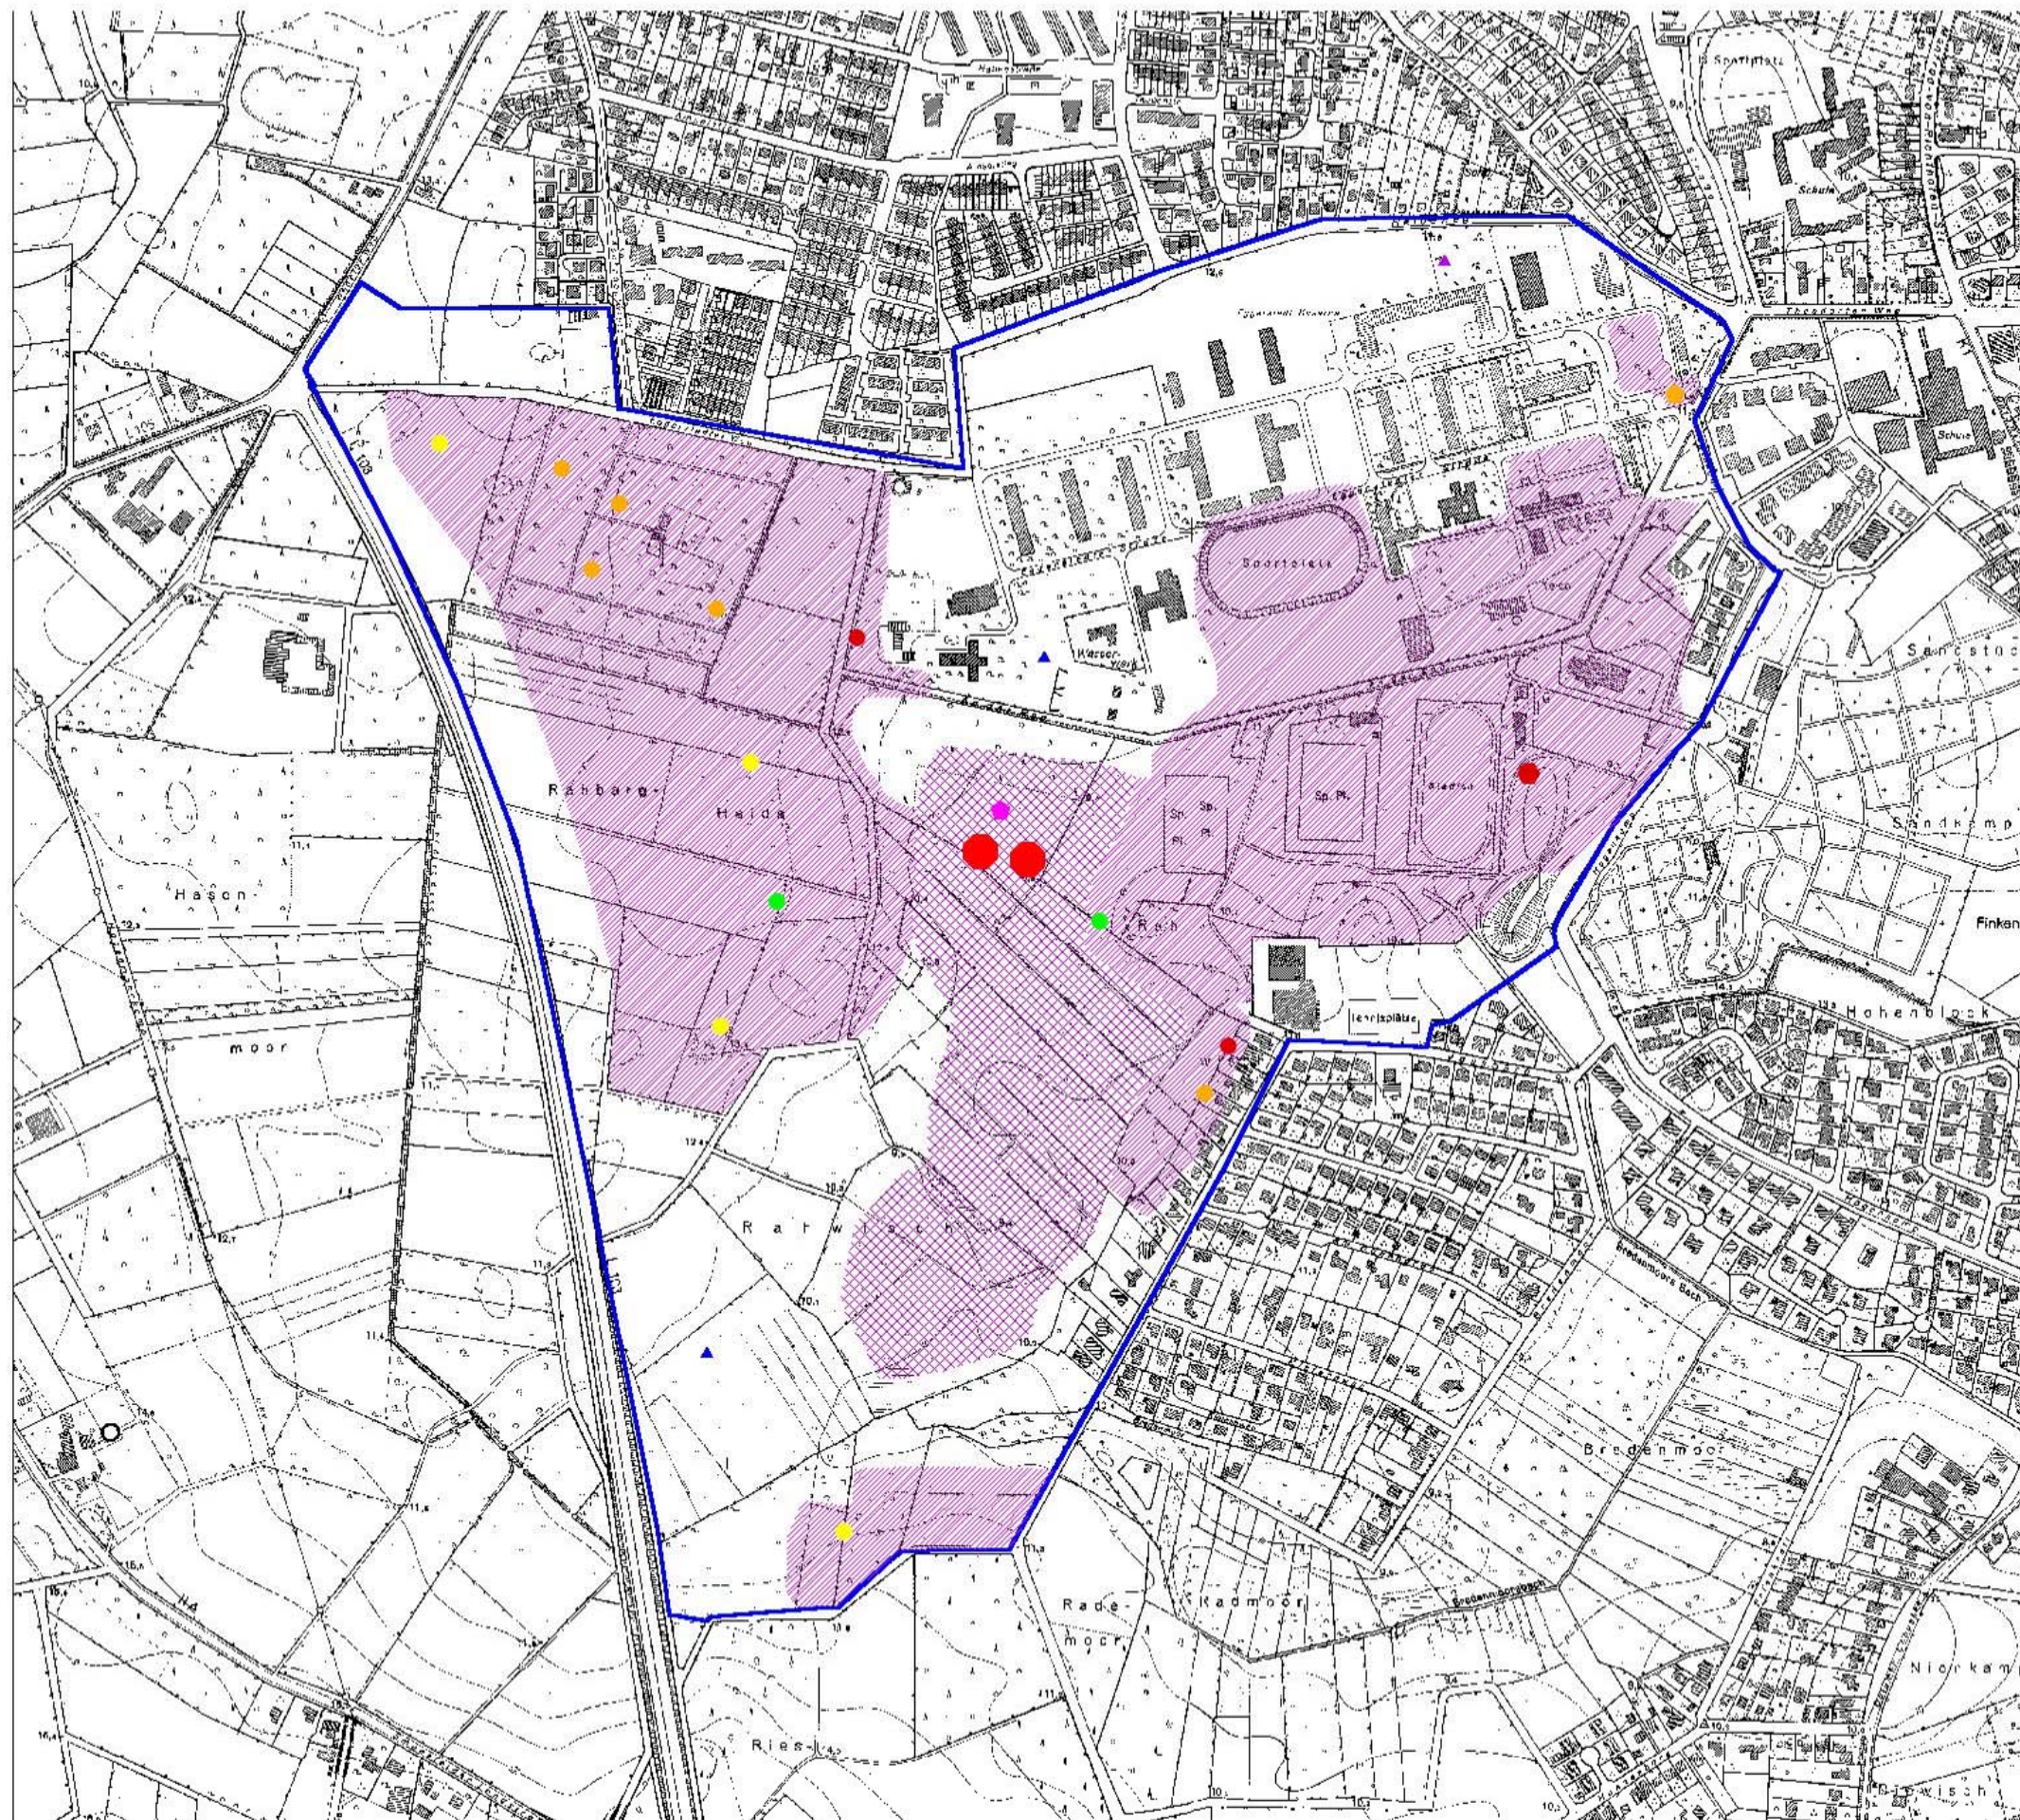

Rahmenplanung Eggerstedt-Kaserne

Brutvögel - Bewertung 2005

Karte 2

Brutvögel

- Baumpieper
- Bekassine
- Feldsperling
- Gartenrotschwanz
- Goldammer
- Grünspecht
- ▲ Mäusebussard
- Nachtigall
- ▲ Sperber
- ◆ Wiesenpieper